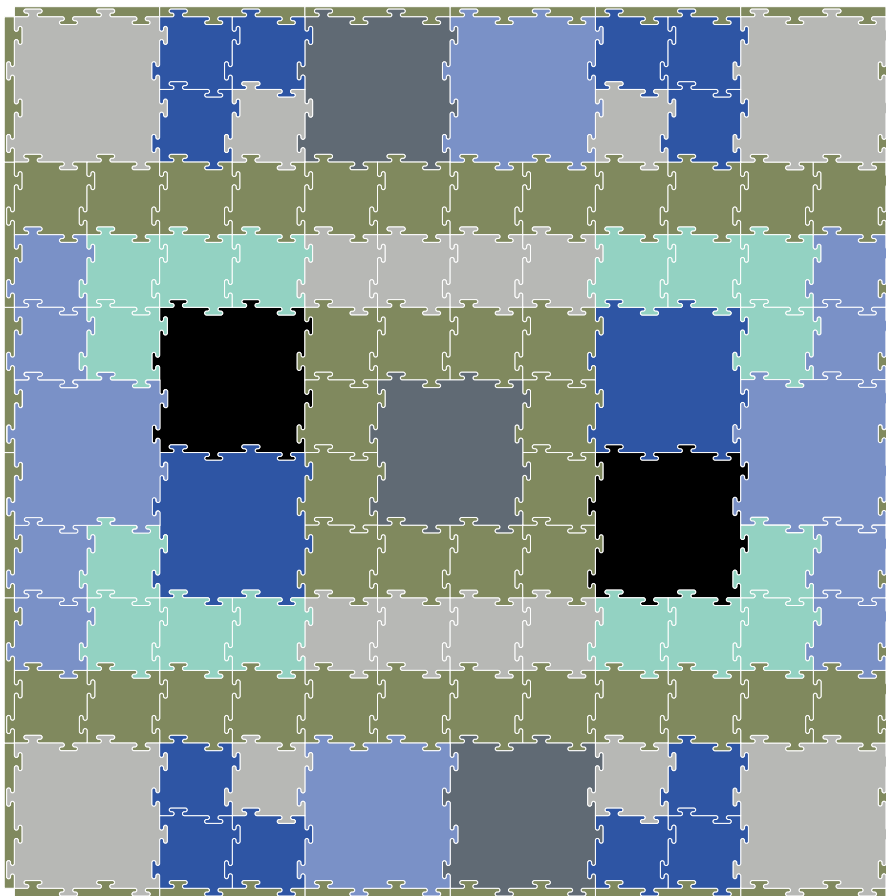

MIRROR

Dimensiones

Espesor	1.5	Cm
Largo	3.00	m
Ancho	3.00	m
Área	9.00	m ²

MIRROR

Contenido	Color	Cod. Color	Cant.
Piso de 50 cm	Azul acero	40	4
	Azul	47	2
	Humo	93	4
	Gris	95	3
	Negro	99	2
Piso de 25 cm	Azul acero	40	8
	Azul	47	12
	Humo	93	12
	Verde agua	52	16
	Verde olivo	60	36
Borde de 50 cm	Verde olivo	60	24