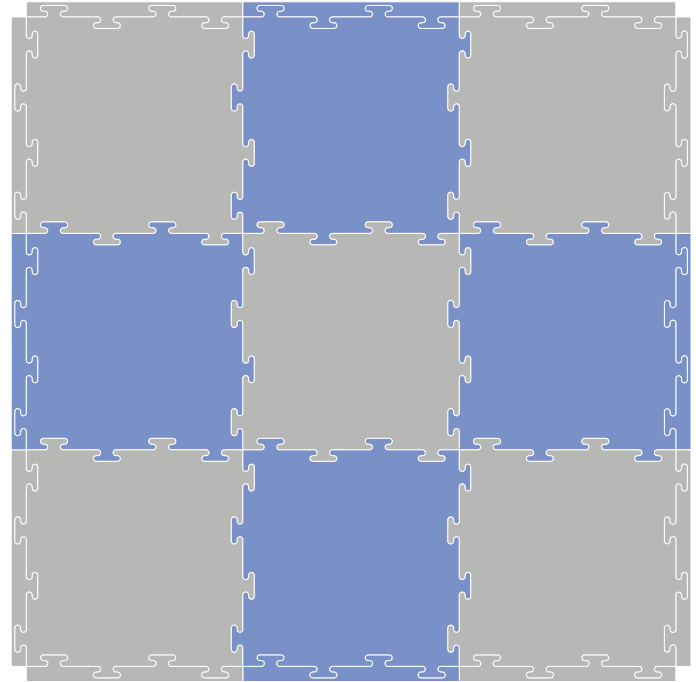

Diseño expandible

*Nuestro diseño EXPANDIBLE
se adapta a cualquier espacio*

Contenido	Color	Cod. Color	Cant.
Piso de 50 cm	Humo	93	4
	Azul acero	40	5
Borde de 50 cm	Humo	93	4
	Azul acero	40	8