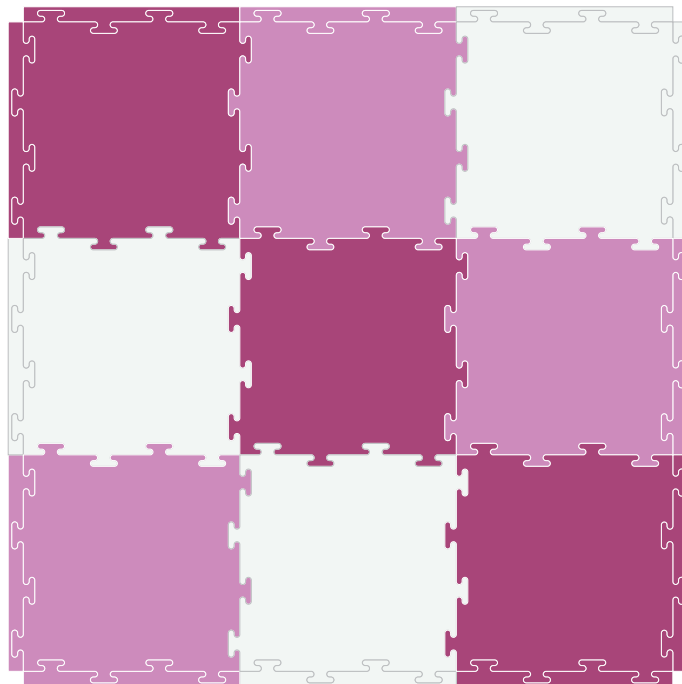

*Nuestro diseño EXPANDIBLE
se adapta a cualquier espacio*

COLECCIÓN
EXPANDIBLES

LOVE

Tipo:	Tricolor	3 Colores
Dimensiones		
Espesor	1.5	Cm
Largo	1.50	m
Ancho	1.50	m
Área	2.25	m ²

LOVE

Diseño expandible

Contenido	Color	Cod. Color	Cant.
Piso de 50 cm	Guinda	32	3
	Rosado bebé	29	3
	Blanco	80	3
Borde de 50 cm	Guinda	32	4
	Rosado bebé	29	4
	Blanco	80	4

Nuestro diseño EXPANDIBLE se adapta a cualquier espacio

COLECCIÓN
EXPANDIBLES

CUTIE

Tipo:	Tricolor	3 Colores
Dimensiones		
Espesor	1.5	Cm
Largo	1.50	m
Ancho	1.50	m
Área	2.25	m ²

CUTIE

Diseño expandible

Contenido	Color	Cod. Color	Cant.
Piso de 50 cm	Amarillo	3	3
	Rosado bebé	29	3
	Verde agua	52	3
Borde de 50 cm	Amarillo	3	4
	Rosado bebé	29	4
	Verde agua	52	4