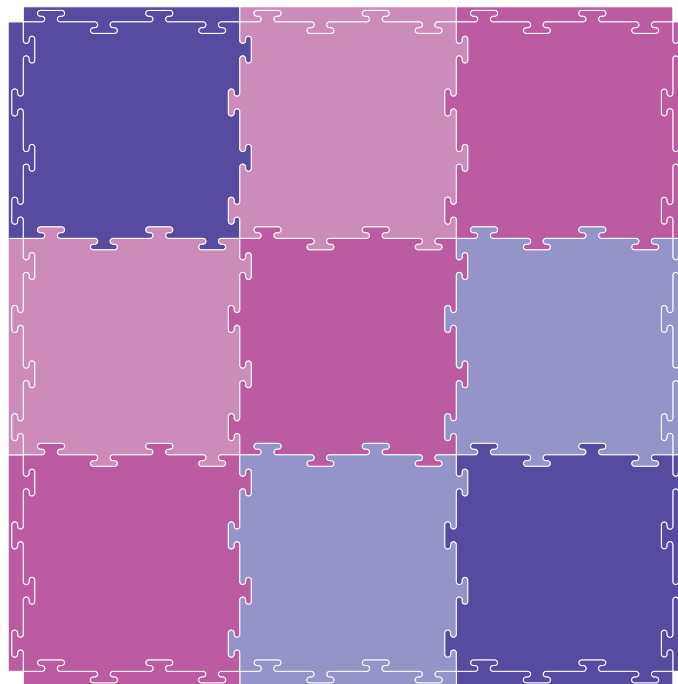

Nuestro diseño EXPANDIBLE se adapta a cualquier espacio

COLECCIÓN
EXPANDIBLES

PINKY

Tipo:	Quadcolor	4 Colores
Dimensiones		
Espesor	1.5	Cm
Largo	1.50	m
Ancho	1.50	m
Área	2.25	m ²

PINKY

Diseño expandible

Contenido	Color	Cod. Color	Cant.
Piso de 50 cm	Rosado bebé	29	2
	Lila	38	2
	Morado	34	2
	Fucsia	30	3
Borde de 50 cm	Rosado bebé	29	2
	Lila	38	2
	Morado	34	4
	Fucsia	30	4