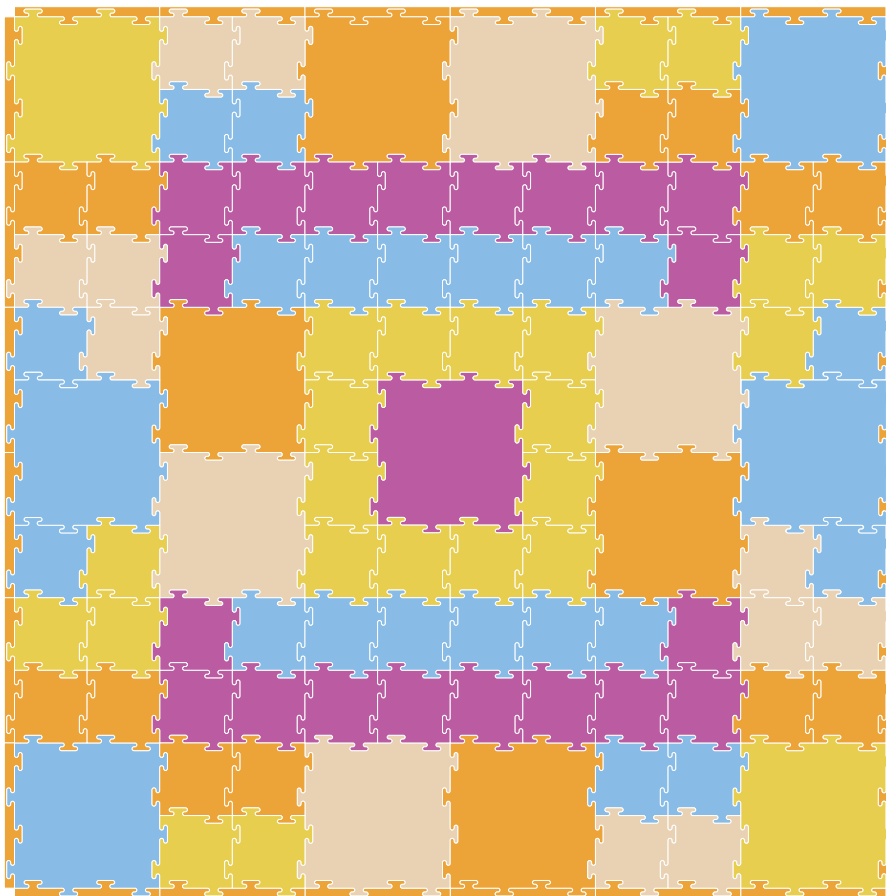

Contenido	Color	Cod. Color	Cant.
Piso de 50 cm	Mango	5	2
	Naranja	10	4
	Fucsia	30	1
	Celeste	42	4
	Crema	79	4
Piso de 25 cm	Mango	5	22
	Naranja	10	12
	Fucsia	30	20
	Celeste	42	20
	Crema	79	10
Borde de 50 cm	Naranja	10	24