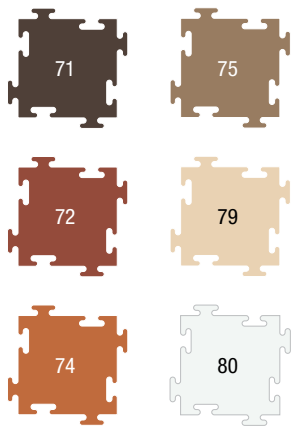

Contenido	Color	Cod. Color	Cant.
Piso de 50 cm	Café	71	2
	Marrón	72	2
	Canela	74	1
	Beige	75	3
	Crema	79	3
	Blanco	80	1
Piso de 25 cm	Café	71	2
	Marrón	72	2
	Canela	74	4
	Beige	75	2
	Crema	79	2
	Blanco	80	4
Borde de 50 cm	Crema	79	16