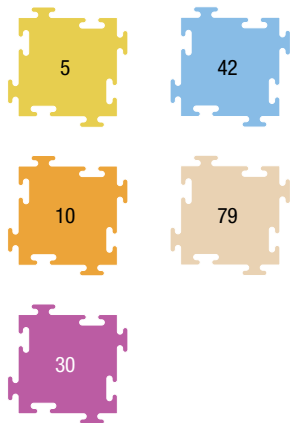

COLECCIÓN
DISEÑO INTERIOR

YOGA		
Dimensiones		
Espesor	1.5	Cm
Largo	2.00	m
Ancho	2.00	m
Área	4.00	m ²

YOGA

Contenido	Color	Cod. Color	Cant.
Piso de 50 cm	Lila	38	3
	Azul acero	40	2
	Celeste	42	3
	Crema	79	2
	Blanco	80	1
	Humo	93	1
Piso de 25 cm	Lila	38	2
	Azul acero	40	2
	Celeste	42	2
	Crema	79	2
	Blanco	80	4
	Humo	93	4
Borde de 50 cm	Celeste	42	16

CINEMA		
Dimensiones		
Espesor	1.5	Cm
Largo	3.00	m
Ancho	3.00	m
Área	9.00	m ²

CINEMA

Contenido	Color	Cod. Color	Cant.
Piso de 50 cm	Mango	5	2
	Naranja	10	4
	Fucsia	30	1
	Celeste	42	4
	Crema	79	4
Piso de 25 cm	Mango	5	22
	Naranja	10	12
	Fucsia	30	20
	Celeste	42	20
	Crema	79	10
Borde de 50 cm	Naranja	10	24

MIRROR

Dimensiones

Espesor	1.5	Cm
Largo	3.00	m
Ancho	3.00	m
Área	9.00	m ²

MIRROR

Contenido	Color	Cod. Color	Cant.
Piso de 50 cm	Azul acero	40	4
	Azul	47	2
	Humo	93	4
	Gris	95	3
	Negro	99	2
Piso de 25 cm	Azul acero	40	8
	Azul	47	12
	Humo	93	12
	Verde agua	52	16
	Verde olivo	60	36
Borde de 50 cm	Verde olivo	60	24