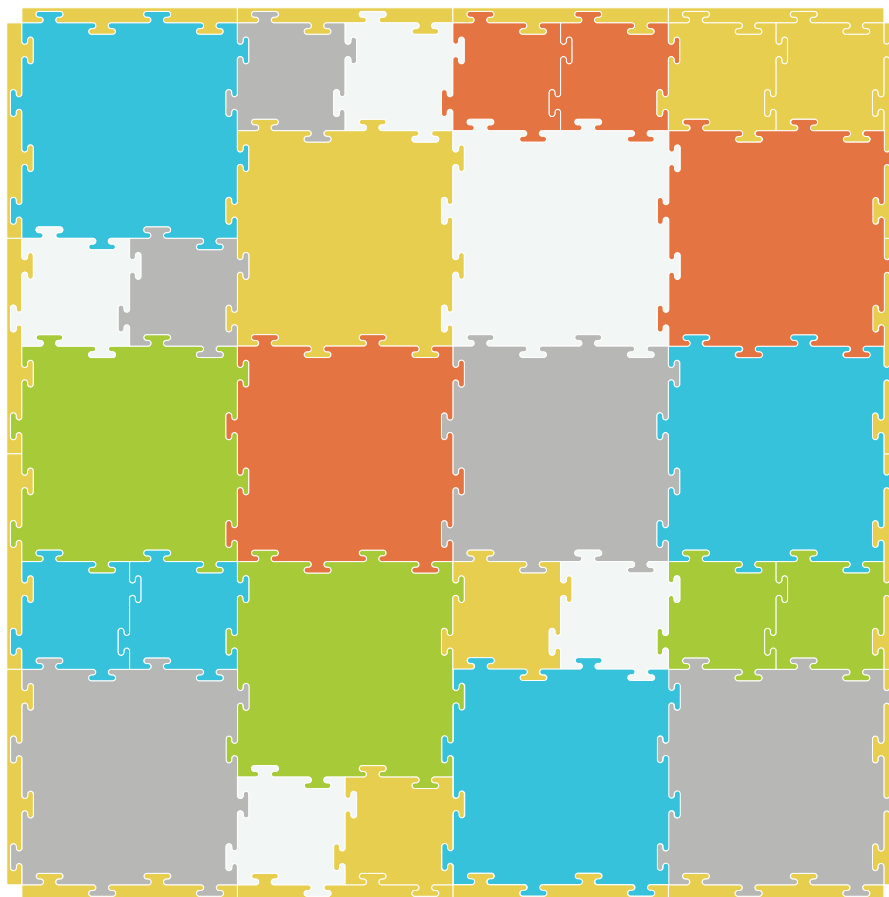

COLECCIÓN
DISEÑO INTERIOR

READING

Dimensiones

Espesor	1.5	Cm
Largo	2.00	m
Ancho	2.00	m
Área	4.00	m ²

READING

Contenido	Color	Cod. Color	Cant.
Piso de 50 cm	Mango	5	1
	Mandarina	8	2
	Turquesa	51	3
	Verde manzana	54	2
	Blanco	80	1
	Humo	93	3
Piso de 25 cm	Mango	5	4
	Mandarina	8	2
	Turquesa	51	2
	Verde manzana	54	2
	Blanco	80	4
	Humo	93	2
Borde de 50 cm	Mango	5	16