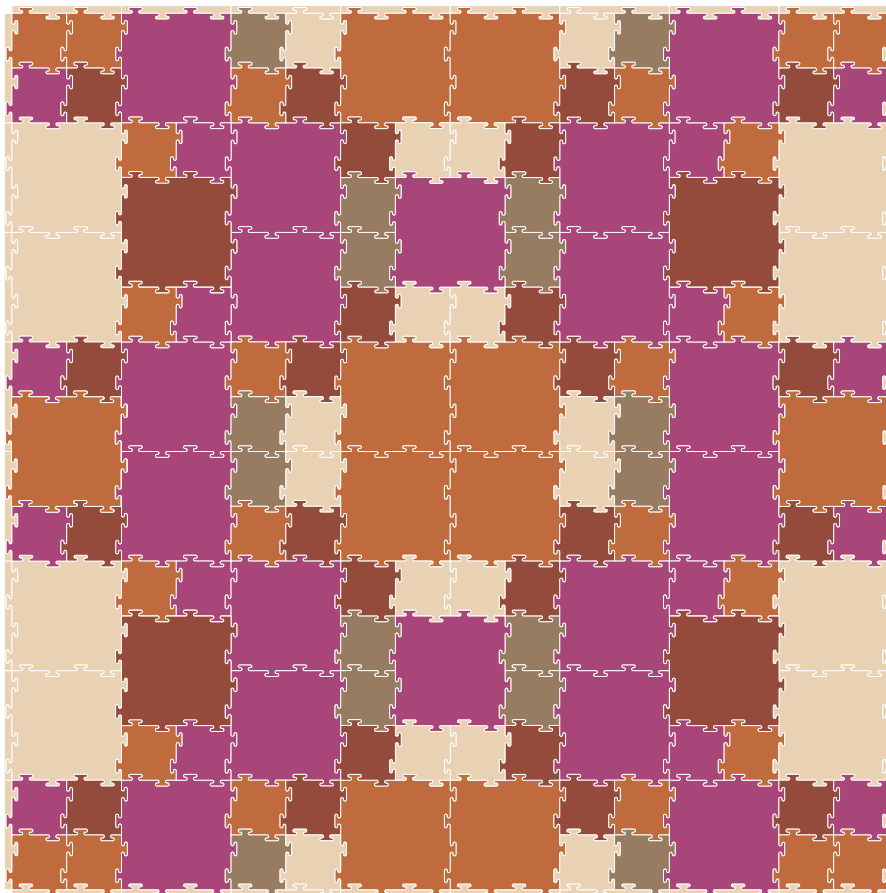

COLECCIÓN

DISEÑO INTERIOR

GRILL		
Dimensiones		
Espesor	1.5	Cm
Largo	4.00	m
Ancho	4.00	m
Área	16.00	m ²

GRILL

Contenido	Color	Cod. Color	Cant.
Piso de 50 cm	Guinda	32	18
	Marrón	72	4
	Canela	74	8
	Crema	79	8
Piso de 25 cm	Guinda	32	16
	Marrón	72	24
	Canela	74	32
	Crema	79	16
	Beige	75	16
Borde de 50 cm	Crema	79	32