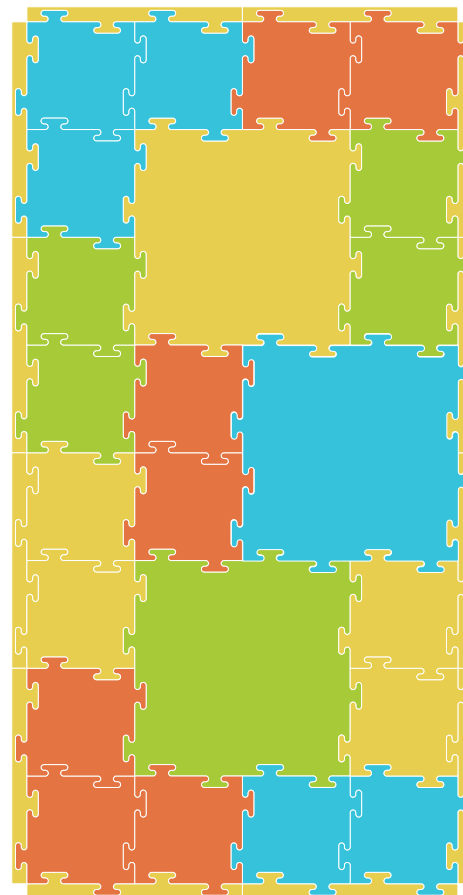

Contenido	Color	Cod. Color	Cant.
Piso de 50 cm	Mango	5	1
	Turquesa	51	1
	Verde manzana	54	1
Piso de 25 cm	Mango	5	4
	Turquesa	51	5
	Verde manzana	54	4
	Mandarina	8	7
Borde de 50 cm	Mango	5	12