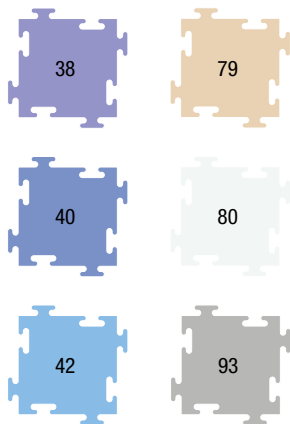

PLAYROOM		
Dimensiones		
Espesor	1.5	Cm
Largo	2.00	m
Ancho	2.00	m
Área	4.00	m ²

PLAYROOM

Contenido	Color	Cod. Color	Cant.
Piso de 50 cm	Amarillo	3	1
	Fucsia	30	1
	Lila	38	1
	Azul acero	40	1
	Celeste	42	1
	Verde agua	52	1
Piso de 25 cm	Amarillo	3	3
	Fucsia	30	7
	Lila	38	8
	Azul acero	40	11
	Celeste	42	3
	Verde agua	52	8
Borde de 50 cm	Celeste	42	16

COLECCIÓN
DISEÑO INTERIOR

READING

Dimensiones

Espesor	1.5	Cm
Largo	2.00	m
Ancho	2.00	m
Área	4.00	m ²

READING

Contenido	Color	Cod. Color	Cant.
Piso de 50 cm	Mango	5	1
	Mandarina	8	2
	Turquesa	51	3
	Verde manzana	54	2
	Blanco	80	1
	Humo	93	3
Piso de 25 cm	Mango	5	4
	Mandarina	8	2
	Turquesa	51	2
	Verde manzana	54	2
	Blanco	80	4
	Humo	93	2
Borde de 50 cm	Mango	5	16

COLECCIÓN
DISEÑO INTERIOR

YOGA		
Dimensiones		
Espesor	1.5	Cm
Largo	2.00	m
Ancho	2.00	m
Área	4.00	m ²

YOGA

Contenido	Color	Cod. Color	Cant.
Piso de 50 cm	Lila	38	3
	Azul acero	40	2
	Celeste	42	3
	Crema	79	2
	Blanco	80	1
	Humo	93	1
Piso de 25 cm	Lila	38	2
	Azul acero	40	2
	Celeste	42	2
	Crema	79	2
	Blanco	80	4
	Humo	93	4
Borde de 50 cm	Celeste	42	16