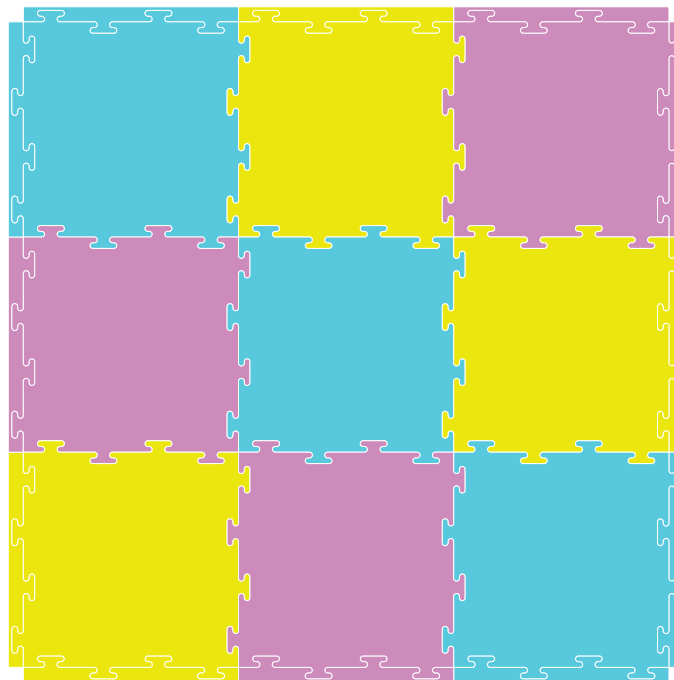

Nuestro diseño EXPANDIBLE se adapta a cualquier espacio

COLECCIÓN
EXPANDIBLES

CUTIE

Tipo:	Tricolor	3 Colores
Dimensiones		
Espesor	1.5	Cm
Largo	1.50	m
Ancho	1.50	m
Área	2.25	m ²

CUTIE

Diseño expandible

Contenido	Color	Cod. Color	Cant.
Piso de 50 cm	Amarillo	3	3
	Rosado bebé	29	3
	Verde agua	52	3
Borde de 50 cm	Amarillo	3	4
	Rosado bebé	29	4
	Verde agua	52	4