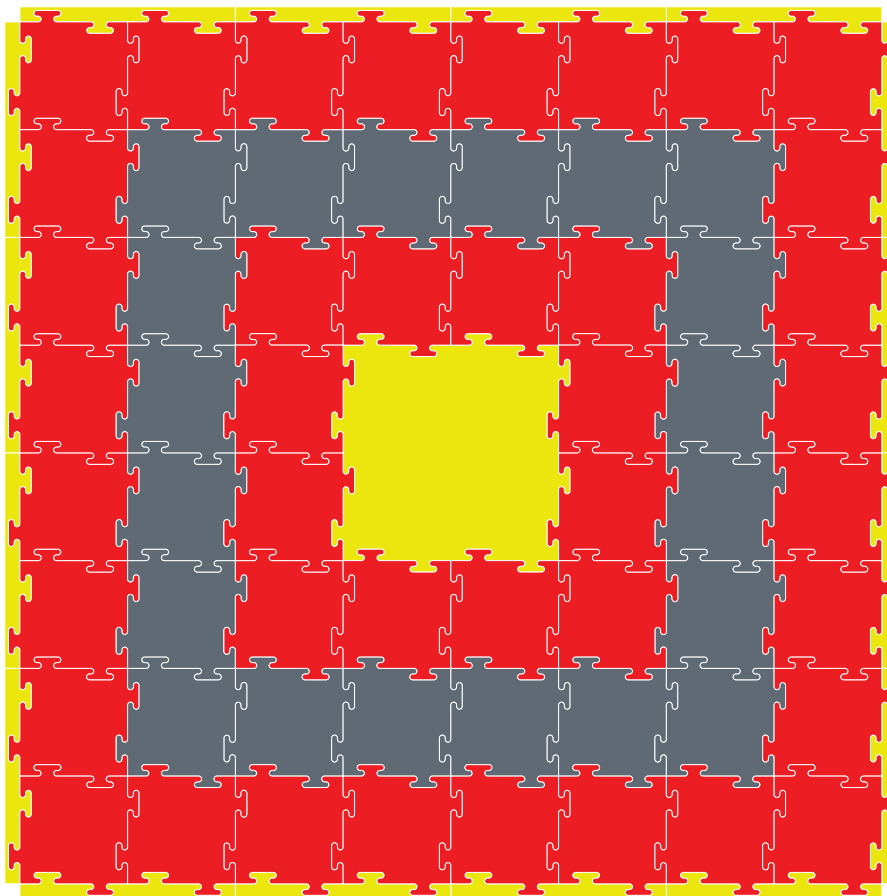

COLECCIÓN
SUPER HÉROES

CAPITÁN AMÉRICA

Dimensiones

Espesor	1.5	Cm
Largo	2.00	m
Ancho	2.00	m
Área	4.00	m ²

CAPITÁN AMÉRICA

Contenido	Color	Cod. Color	Cant.
Piso de 50 cm	Blanco	80	1
	Azul	47	12
Piso de 25 cm	Rojo	20	20
	Blanco	80	28
Borde de 50 cm	Rojo	20	16

COLECCIÓN
SUPER HÉROES

IRON MAN		
Dimensiones		
Espesor	1.5	Cm
Largo	2.00	m
Ancho	2.00	m
Área	4.00	m ²

IRON MAN

Contenido	Color	Cod. Color	Cant.
Piso de 50 cm	Amarillo	3	1
Piso de 25 cm	Rojo	20	40
	Gris	95	20
Borde de 50 cm	Amarillo	3	16