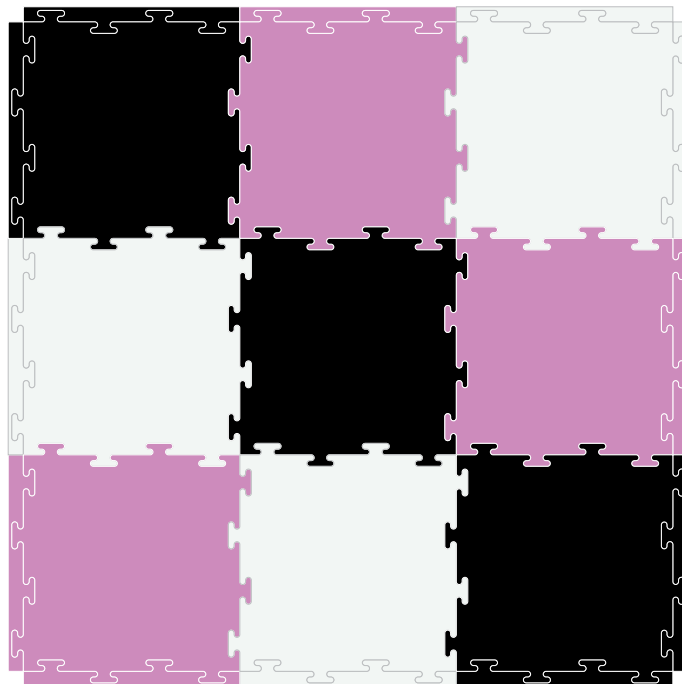

*Nuestro diseño EXPANDIBLE
se adapta a cualquier espacio*

MINNIE

Tipo:	Tricolor	3 Colores
Dimensiones		
Espesor	1.5	Cm
Largo	1.50	m
Ancho	1.50	m
Área	2.25	m ²

MINNIE

Diseño expandible

Contenido	Color	Cod. Color	Cant.
Piso de 50 cm	Negro	99	3
	Rosado bebé	29	3
	Blanco	80	3
Borde de 50 cm	Negro	99	4
	Rosado bebé	29	4
	Blanco	80	4