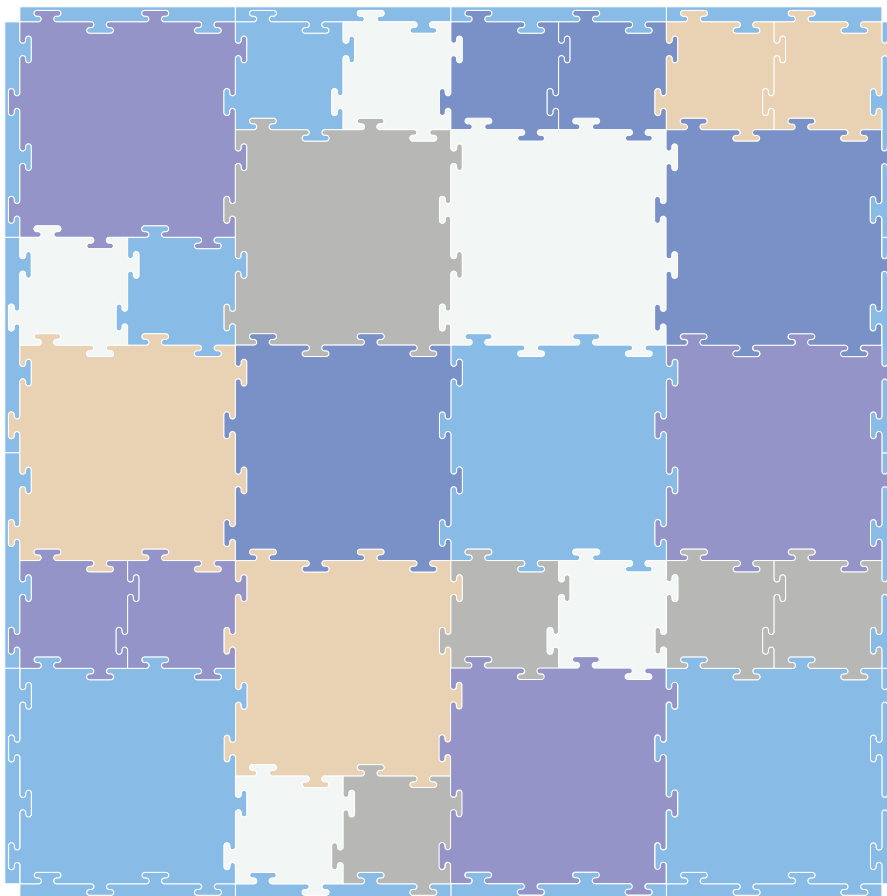

COLECCIÓN
DISEÑO INTERIOR

YOGA		
Dimensiones		
Espesor	1.5	Cm
Largo	2.00	m
Ancho	2.00	m
Área	4.00	m ²

YOGA

Contenido	Color	Cod. Color	Cant.
Piso de 50 cm	Lila	38	3
	Azul acero	40	2
	Celeste	42	3
	Crema	79	2
	Blanco	80	1
	Humo	93	1
Piso de 25 cm	Lila	38	2
	Azul acero	40	2
	Celeste	42	2
	Crema	79	2
	Blanco	80	4
	Humo	93	4
Borde de 50 cm	Celeste	42	16