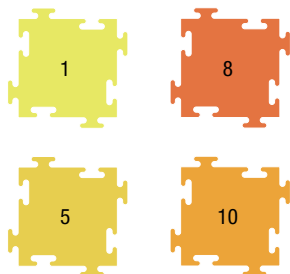

*Nuestro diseño EXPANDIBLE
se adapta a cualquier espacio*

COLECCIÓN
EXPANDIBLES

RACING		
Tipo:	Quadcolor	4 Colores
Dimensiones		
Espeor	1.5	Cm
Largo	1.50	m
Ancho	1.50	m
Área	2.25	m ²

RACING

Diseño expandible

Contenido	Color	Cod. Color	Cant.
Piso de 50 cm	Blanco	80	2
	Humo	93	2
	Gris	95	2
	Negro	99	3
Borde de 50 cm	Blanco	80	2
	Humo	93	2
	Gris	95	4
	Negro	99	4

Nuestro diseño EXPANDIBLE se adapta a cualquier espacio

SUNSET

Tipo:	Quadcolor	4 Colores
Dimensiones		
Espesor	1.5	Cm
Largo	1.50	m
Ancho	1.50	m
Área	2.25	m ²

SUNSET

Diseño expandible

Contenido	Color	Cod. Color	Cant.
Piso de 50 cm	Amarillo bebé	1	2
	Mango	5	2
	Mandarina	8	2
	Naranja	10	3
Borde de 50 cm	Amarillo bebé	1	2
	Mango	5	2
	Mandarina	8	4
	Naranja	10	4