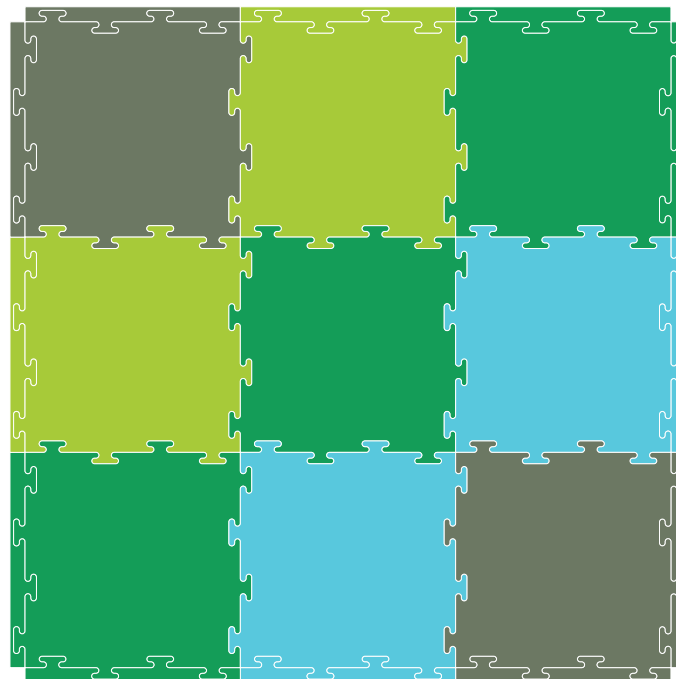

*Nuestro diseño EXPANDIBLE
se adapta a cualquier espacio*

GARDEN

Tipo:	Quadcolor	4 Colores
Dimensiones		
Espesor	1.5	Cm
Largo	1.50	m
Ancho	1.50	m
Área	2.25	m ²

GARDEN

Diseño expandible

Contenido	Color	Cod. color	Cant.
Piso de 50 cm	Verde agua	52	2
	Verde manzana	54	2
	Verde olivo	60	2
	Verde limón	56	3
Borde de 50 cm	Verde agua	52	2
	Verde manzana	54	2
	Verde olivo	60	4
	Verde limón	56	4