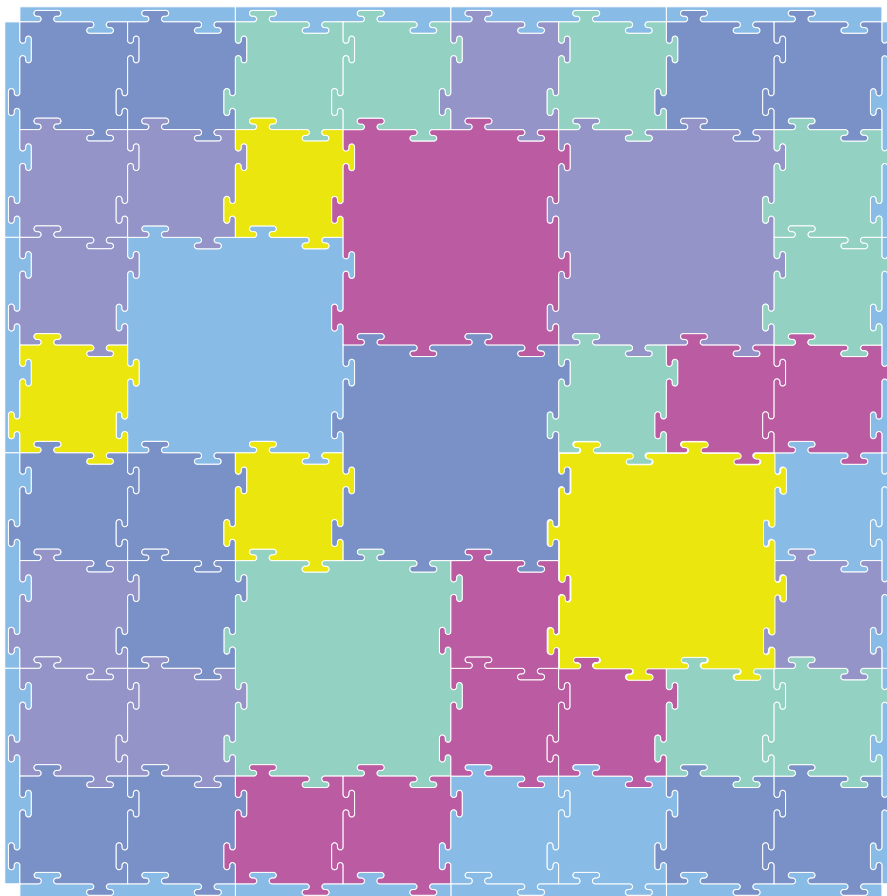

PLAYROOM		
Dimensiones		
Espesor	1.5	Cm
Largo	2.00	m
Ancho	2.00	m
Área	4.00	m ²

PLAYROOM

Contenido	Color	Cod. Color	Cant.
Piso de 50 cm	Amarillo	3	1
	Fucsia	30	1
	Lila	38	1
	Azul acero	40	1
	Celeste	42	1
	Verde agua	52	1
Piso de 25 cm	Amarillo	3	3
	Fucsia	30	7
	Lila	38	8
	Azul acero	40	11
	Celeste	42	3
	Verde agua	52	8
Borde de 50 cm	Celeste	42	16