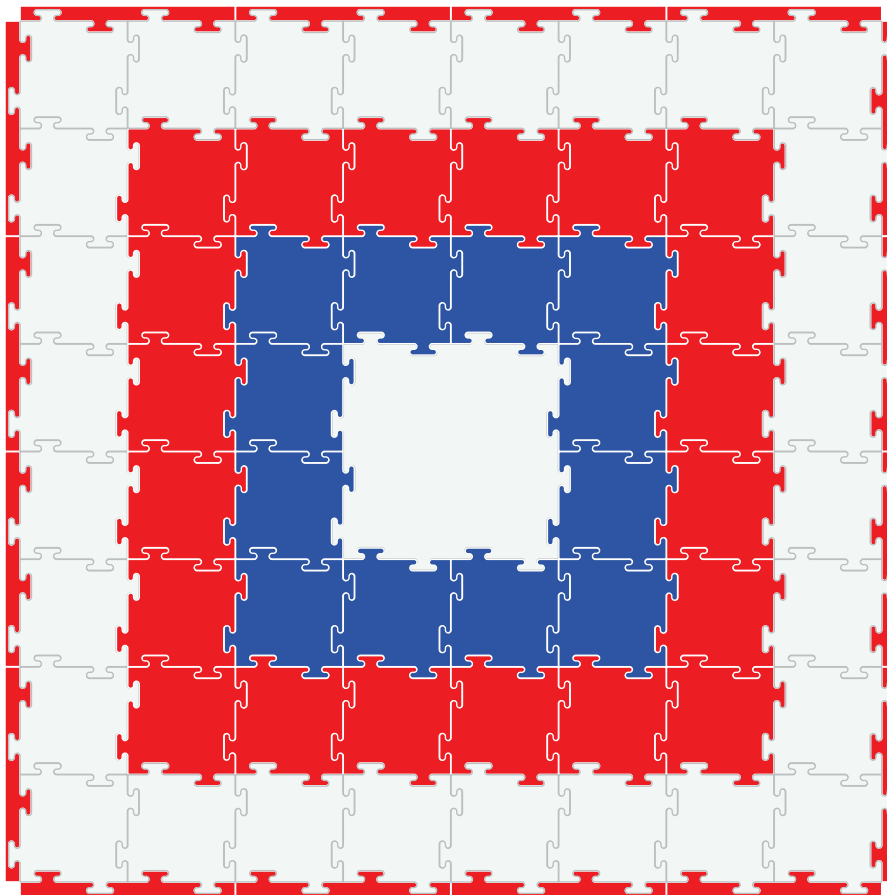

COLECCIÓN
SUPER HÉROES

CAPITÁN AMÉRICA

Dimensiones

Espesor	1.5	Cm
Largo	2.00	m
Ancho	2.00	m
Área	4.00	m ²

CAPITÁN AMÉRICA

Contenido	Color	Cod. Color	Cant.
Piso de 50 cm	Blanco	80	1
	Azul	47	12
Piso de 25 cm	Rojo	20	20
	Blanco	80	28
Borde de 50 cm	Rojo	20	16