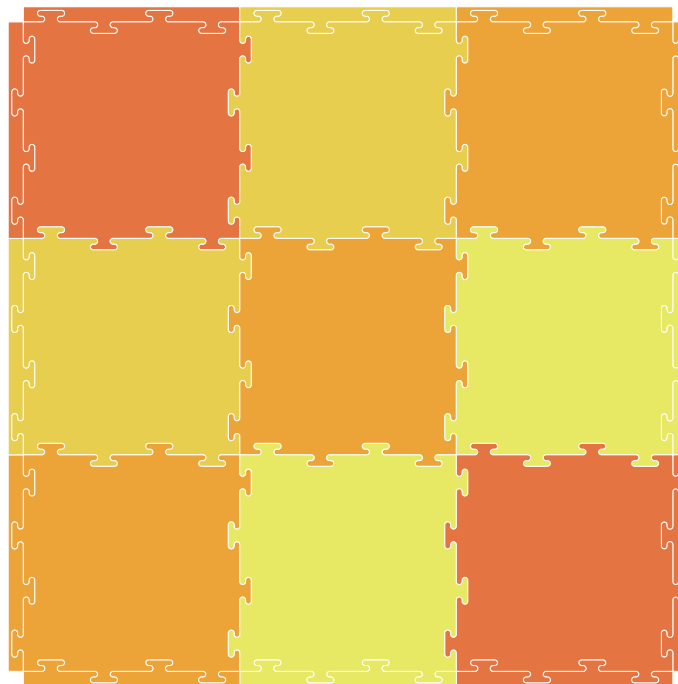

SUNSET

Tipo:	Quadcolor	4 Colores
Dimensiones		
Espesor	1.5	Cm
Largo	1.50	m
Ancho	1.50	m
Área	2.25	m ²

SUNSET

Diseño expandible

Contenido	Color	Cod. Color	Cant.
Piso de 50 cm	Amarillo bebé	1	2
	Mango	5	2
	Mandarina	8	2
	Naranja	10	3
Borde de 50 cm	Amarillo bebé	1	2
	Mango	5	2
	Mandarina	8	4
	Naranja	10	4