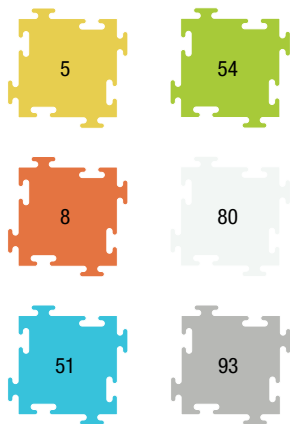

PLAYROOM		
Dimensiones		
Espesor	1.5	Cm
Largo	2.00	m
Ancho	2.00	m
Área	4.00	m ²

PLAYROOM

Contenido	Color	Cod. Color	Cant.
Piso de 50 cm	Amarillo	3	1
	Fucsia	30	1
	Lila	38	1
	Azul acero	40	1
	Celeste	42	1
	Verde agua	52	1
Piso de 25 cm	Amarillo	3	3
	Fucsia	30	7
	Lila	38	8
	Azul acero	40	11
	Celeste	42	3
	Verde agua	52	8
Borde de 50 cm	Celeste	42	16

COLECCIÓN
DISEÑO INTERIOR

READING

Dimensiones

Espesor	1.5	Cm
Largo	2.00	m
Ancho	2.00	m
Área	4.00	m ²

READING

Contenido	Color	Cod. Color	Cant.
Piso de 50 cm	Mango	5	1
	Mandarina	8	2
	Turquesa	51	3
	Verde manzana	54	2
	Blanco	80	1
	Humo	93	3
Piso de 25 cm	Mango	5	4
	Mandarina	8	2
	Turquesa	51	2
	Verde manzana	54	2
	Blanco	80	4
	Humo	93	2
Borde de 50 cm	Mango	5	16

COLECCIÓN
DISEÑO INTERIOR

YOGA		
Dimensiones		
Espesor	1.5	Cm
Largo	2.00	m
Ancho	2.00	m
Área	4.00	m ²

YOGA

Contenido	Color	Cod. Color	Cant.
Piso de 50 cm	Lila	38	3
	Azul acero	40	2
	Celeste	42	3
	Crema	79	2
	Blanco	80	1
	Humo	93	1
Piso de 25 cm	Lila	38	2
	Azul acero	40	2
	Celeste	42	2
	Crema	79	2
	Blanco	80	4
	Humo	93	4
Borde de 50 cm	Celeste	42	16