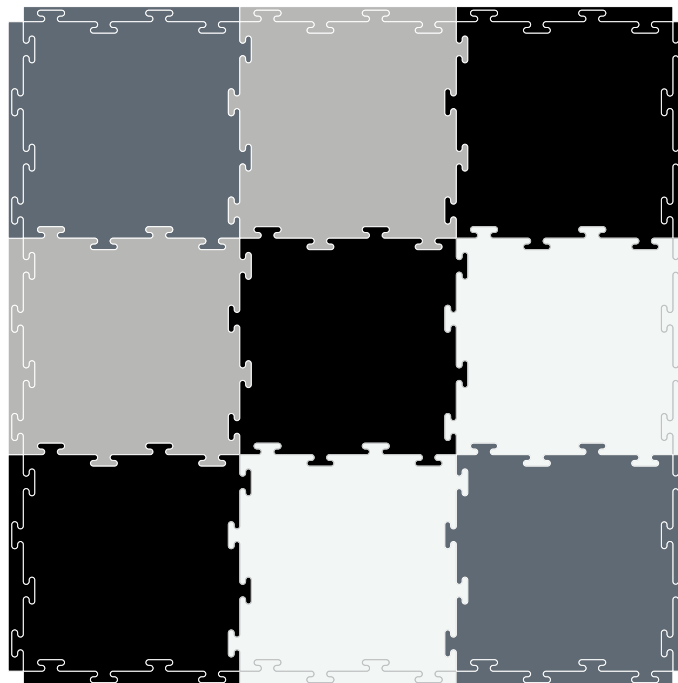

Nuestro diseño EXPANDIBLE se adapta a cualquier espacio