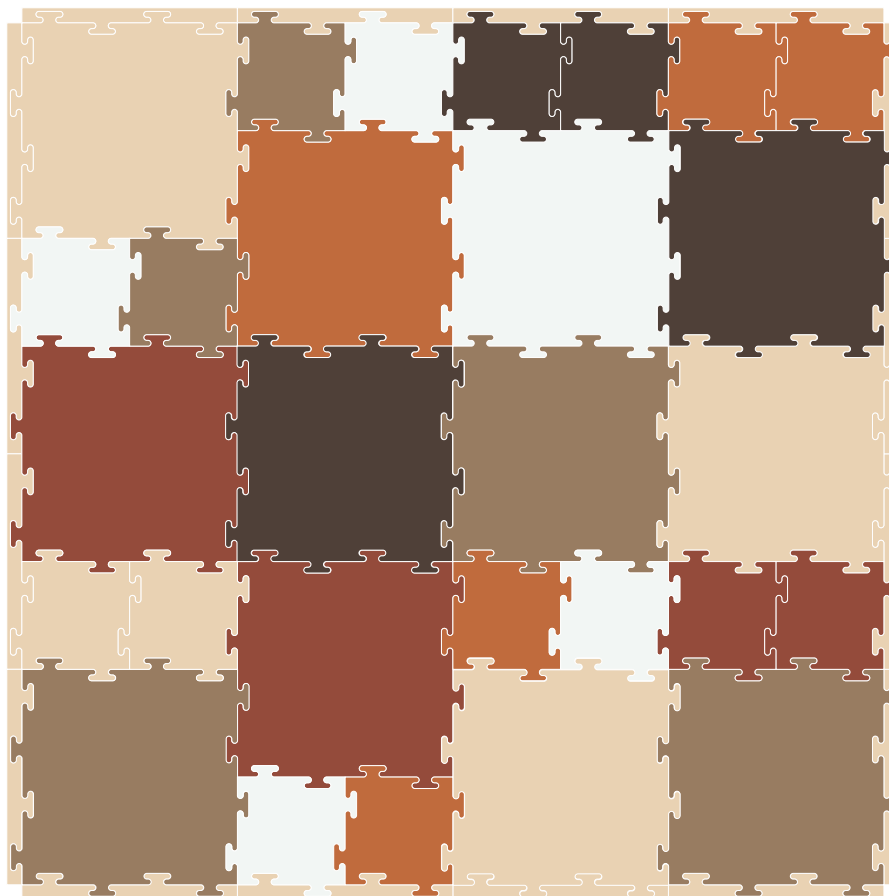

Contenido	Color	Cod. Color	Cant.
Piso de 50 cm	Café	71	2
	Marrón	72	2
	Canela	74	1
	Beige	75	3
	Crema	79	3
	Blanco	80	1
Piso de 25 cm	Café	71	2
	Marrón	72	2
	Canela	74	4
	Beige	75	2
	Crema	79	2
	Blanco	80	4
Borde de 50 cm	Crema	79	16