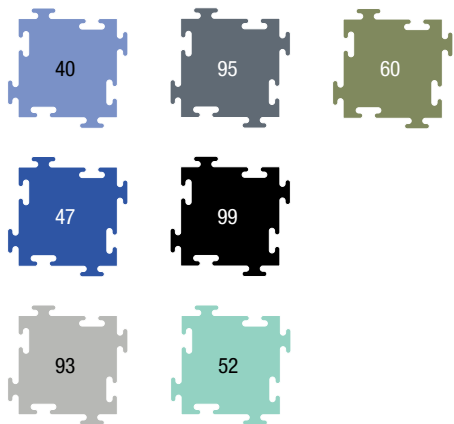

CINEMA		
Dimensiones		
Espesor	1.5	Cm
Largo	3.00	m
Ancho	3.00	m
Área	9.00	m ²

CINEMA

Contenido	Color	Cod. Color	Cant.
Piso de 50 cm	Mango	5	2
	Naranja	10	4
	Fucsia	30	1
	Celeste	42	4
	Crema	79	4
Piso de 25 cm	Mango	5	22
	Naranja	10	12
	Fucsia	30	20
	Celeste	42	20
	Crema	79	10
Borde de 50 cm	Naranja	10	24

MIRROR

Dimensiones

Espesor	1.5	Cm
Largo	3.00	m
Ancho	3.00	m
Área	9.00	m ²

MIRROR

Contenido	Color	Cod. Color	Cant.
Piso de 50 cm	Azul acero	40	4
	Azul	47	2
	Humo	93	4
	Gris	95	3
	Negro	99	2
Piso de 25 cm	Azul acero	40	8
	Azul	47	12
	Humo	93	12
	Verde agua	52	16
	Verde olivo	60	36
Borde de 50 cm	Verde olivo	60	24