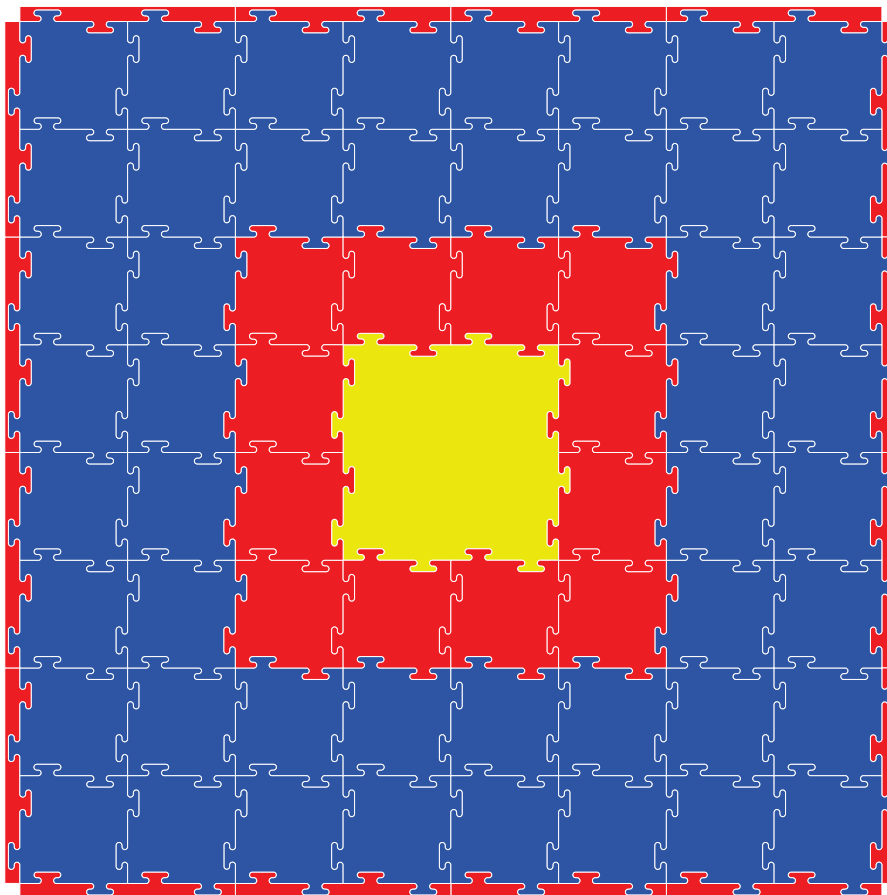

COLECCIÓN
DISEÑO INTERIOR

COLECCIÓN
SUPER HÉROES

BATMAN

Dimensiones

Espesor	1.5	Cm
Largo	2.00	m
Ancho	2.00	m
Área	4.00	m ²

BATMAN

Contenido	Color	Cod. Color	Cant.
Piso de 50 cm	Negro	99	1
	Amarillo	3	12
Piso de 25 cm	Gris	95	20
	Negro	99	28
Borde de 50 cm	Amarillo	3	16

COLECCIÓN
SUPER HÉROES

SUPERMAN

Dimensiones

Espesor	1.5	Cm
Largo	2.00	m
Ancho	2.00	m
Área	4.00	m ²

SUPERMAN

Contenido	Color	Cod. Color	Cant.
Piso de 50 cm	Amarillo	3	1
Piso de 25 cm	Rojo	20	12
	Azul	47	48
Borde de 50 cm	Rojo	20	16

COLECCIÓN
SUPER HÉROES

HULK		
Dimensiones		
Espesor	1.5	Cm
Largo	2.00	m
Ancho	2.00	m
Área	4.00	m ²

HULK

Contenido	Color	Cod. Color	Cant.
Piso de 50 cm	Verde limón	56	1
	Negro	99	12
Piso de 25 cm	Morado	34	20
	Verde limón	56	28
Borde de 50 cm	Negro	99	16

COLECCIÓN
SUPER HÉROES

CAPITÁN AMÉRICA

Dimensiones

Espesor	1.5	Cm
Largo	2.00	m
Ancho	2.00	m
Área	4.00	m ²

CAPITÁN AMÉRICA

Contenido	Color	Cod. Color	Cant.
Piso de 50 cm	Blanco	80	1
	Azul	47	12
Piso de 25 cm	Rojo	20	20
	Blanco	80	28
Borde de 50 cm	Rojo	20	16