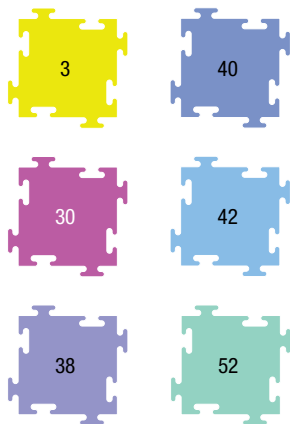

GYM		
Dimensiones		
Espesor	1.5	Cm
Largo	2.00	m
Ancho	1.00	m
Área	2.00	m ²

GYM

Contenido	Color	Cod. Color	Cant.
Piso de 50 cm	Verde olivo	60	1
	Humo	93	1
Piso de 25 cm	Verde olivo	60	5
	Humo	93	5
	Gris	95	6
	Negro	99	8
Borde de 50 cm	Humo	93	12

LIVING ROOM

Dimensiones

Espesor	1.5	Cm
Largo	2.00	m
Ancho	2.00	m
Área	4.00	m ²

LIVING ROOM

Contenido	Color	Cod. Color	Cant.
Piso de 50 cm	Café	71	2
	Marrón	72	2
	Canela	74	1
	Beige	75	3
	Crema	79	3
	Blanco	80	1
Piso de 25 cm	Café	71	2
	Marrón	72	2
	Canela	74	4
	Beige	75	2
	Crema	79	2
	Blanco	80	4
Borde de 50 cm	Crema	79	16

PLAYROOM		
Dimensiones		
Espesor	1.5	Cm
Largo	2.00	m
Ancho	2.00	m
Área	4.00	m ²

PLAYROOM

Contenido	Color	Cod. Color	Cant.
Piso de 50 cm	Amarillo	3	1
	Fucsia	30	1
	Lila	38	1
	Azul acero	40	1
	Celeste	42	1
	Verde agua	52	1
Piso de 25 cm	Amarillo	3	3
	Fucsia	30	7
	Lila	38	8
	Azul acero	40	11
	Celeste	42	3
	Verde agua	52	8
Borde de 50 cm	Celeste	42	16