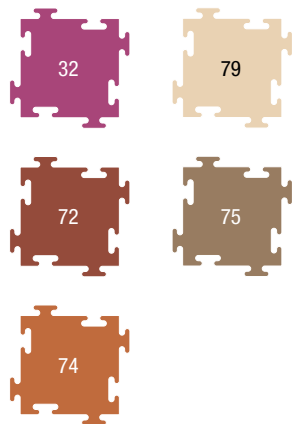

MIRROR

Dimensiones

Espesor	1.5	Cm
Largo	3.00	m
Ancho	3.00	m
Área	9.00	m ²

MIRROR

Contenido	Color	Cod. Color	Cant.
Piso de 50 cm	Azul acero	40	4
	Azul	47	2
	Humo	93	4
	Gris	95	3
	Negro	99	2
Piso de 25 cm	Azul acero	40	8
	Azul	47	12
	Humo	93	12
	Verde agua	52	16
	Verde olivo	60	36
Borde de 50 cm	Verde olivo	60	24

COLECCIÓN
DISEÑO INTERIOR

PICNIC

Dimensiones

Espesor	1.5	Cm
Largo	4.00	m
Ancho	4.00	m
Área	16.00	m ²

PICNIC

Contenido	Color	Cod. Color	Cant.
Piso de 50 cm	Mango	5	16
	Turquesa	51	2
	Verde manzana	54	16
Piso de 25 cm	Mango	5	32
	Turquesa	51	24
	Verde manzana	54	32
	Mandarina	8	32
Borde de 50 cm	Verde manzana	54	32

COLECCIÓN

DISEÑO INTERIOR

GRILL		
Dimensiones		
Espesor	1.5	Cm
Largo	4.00	m
Ancho	4.00	m
Área	16.00	m ²

GRILL

Contenido	Color	Cod. Color	Cant.
Piso de 50 cm	Guinda	32	18
	Marrón	72	4
	Canela	74	8
	Crema	79	8
Piso de 25 cm	Guinda	32	16
	Marrón	72	24
	Canela	74	32
	Crema	79	16
	Beige	75	16
Borde de 50 cm	Crema	79	32